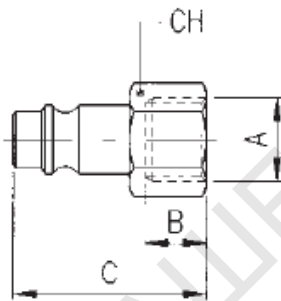

ТЕХНИЧЕСКА ХАРАКТЕРИСТИКА

262

INNESTO CON ATTACCO FEMMINA - FEMALE PLUG

ЩЕК НИПЕЛ- с вътрешна резба

Характеристики:

A	B	C	D	CH	Prezzo Price	Conf. Pack.
1/4	11	33	-	17	1.160 / 0.60	25
3/8	11.5	33.5	-	19	1.310 / 0.68	25
1/2	14	36	-	24	1.900 / 0.98	25

размери

бр.опаковка